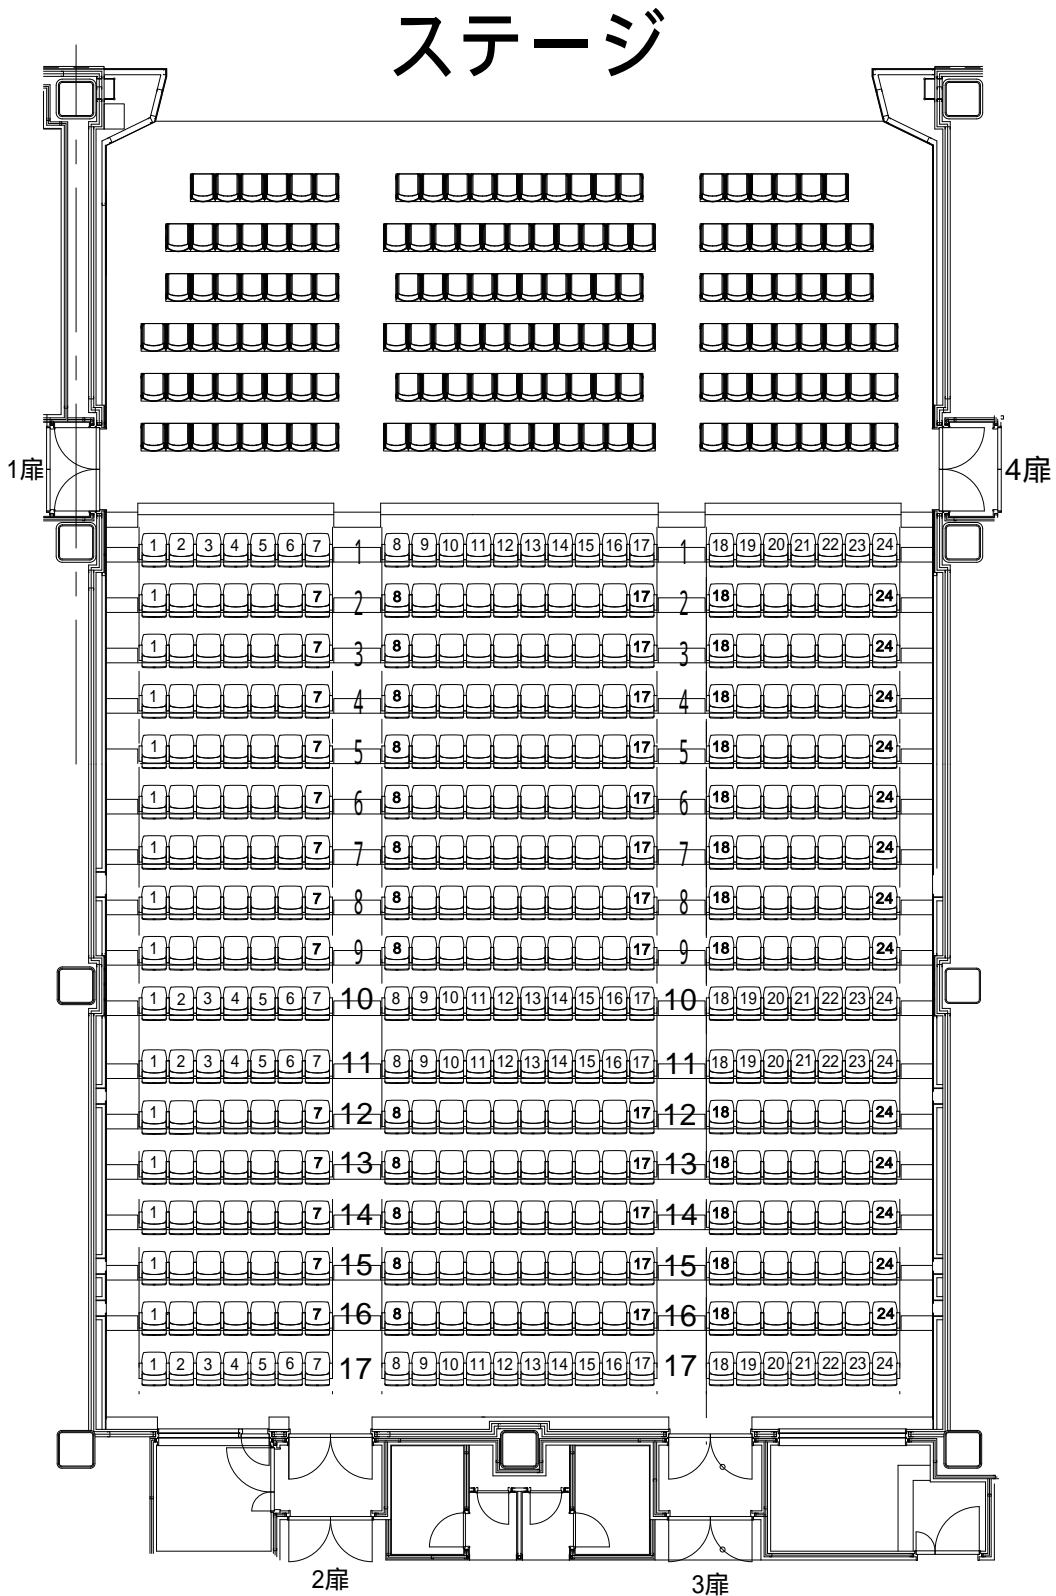

南公会堂

客席座席表

固定席408席
 移動席151席
 合計559席