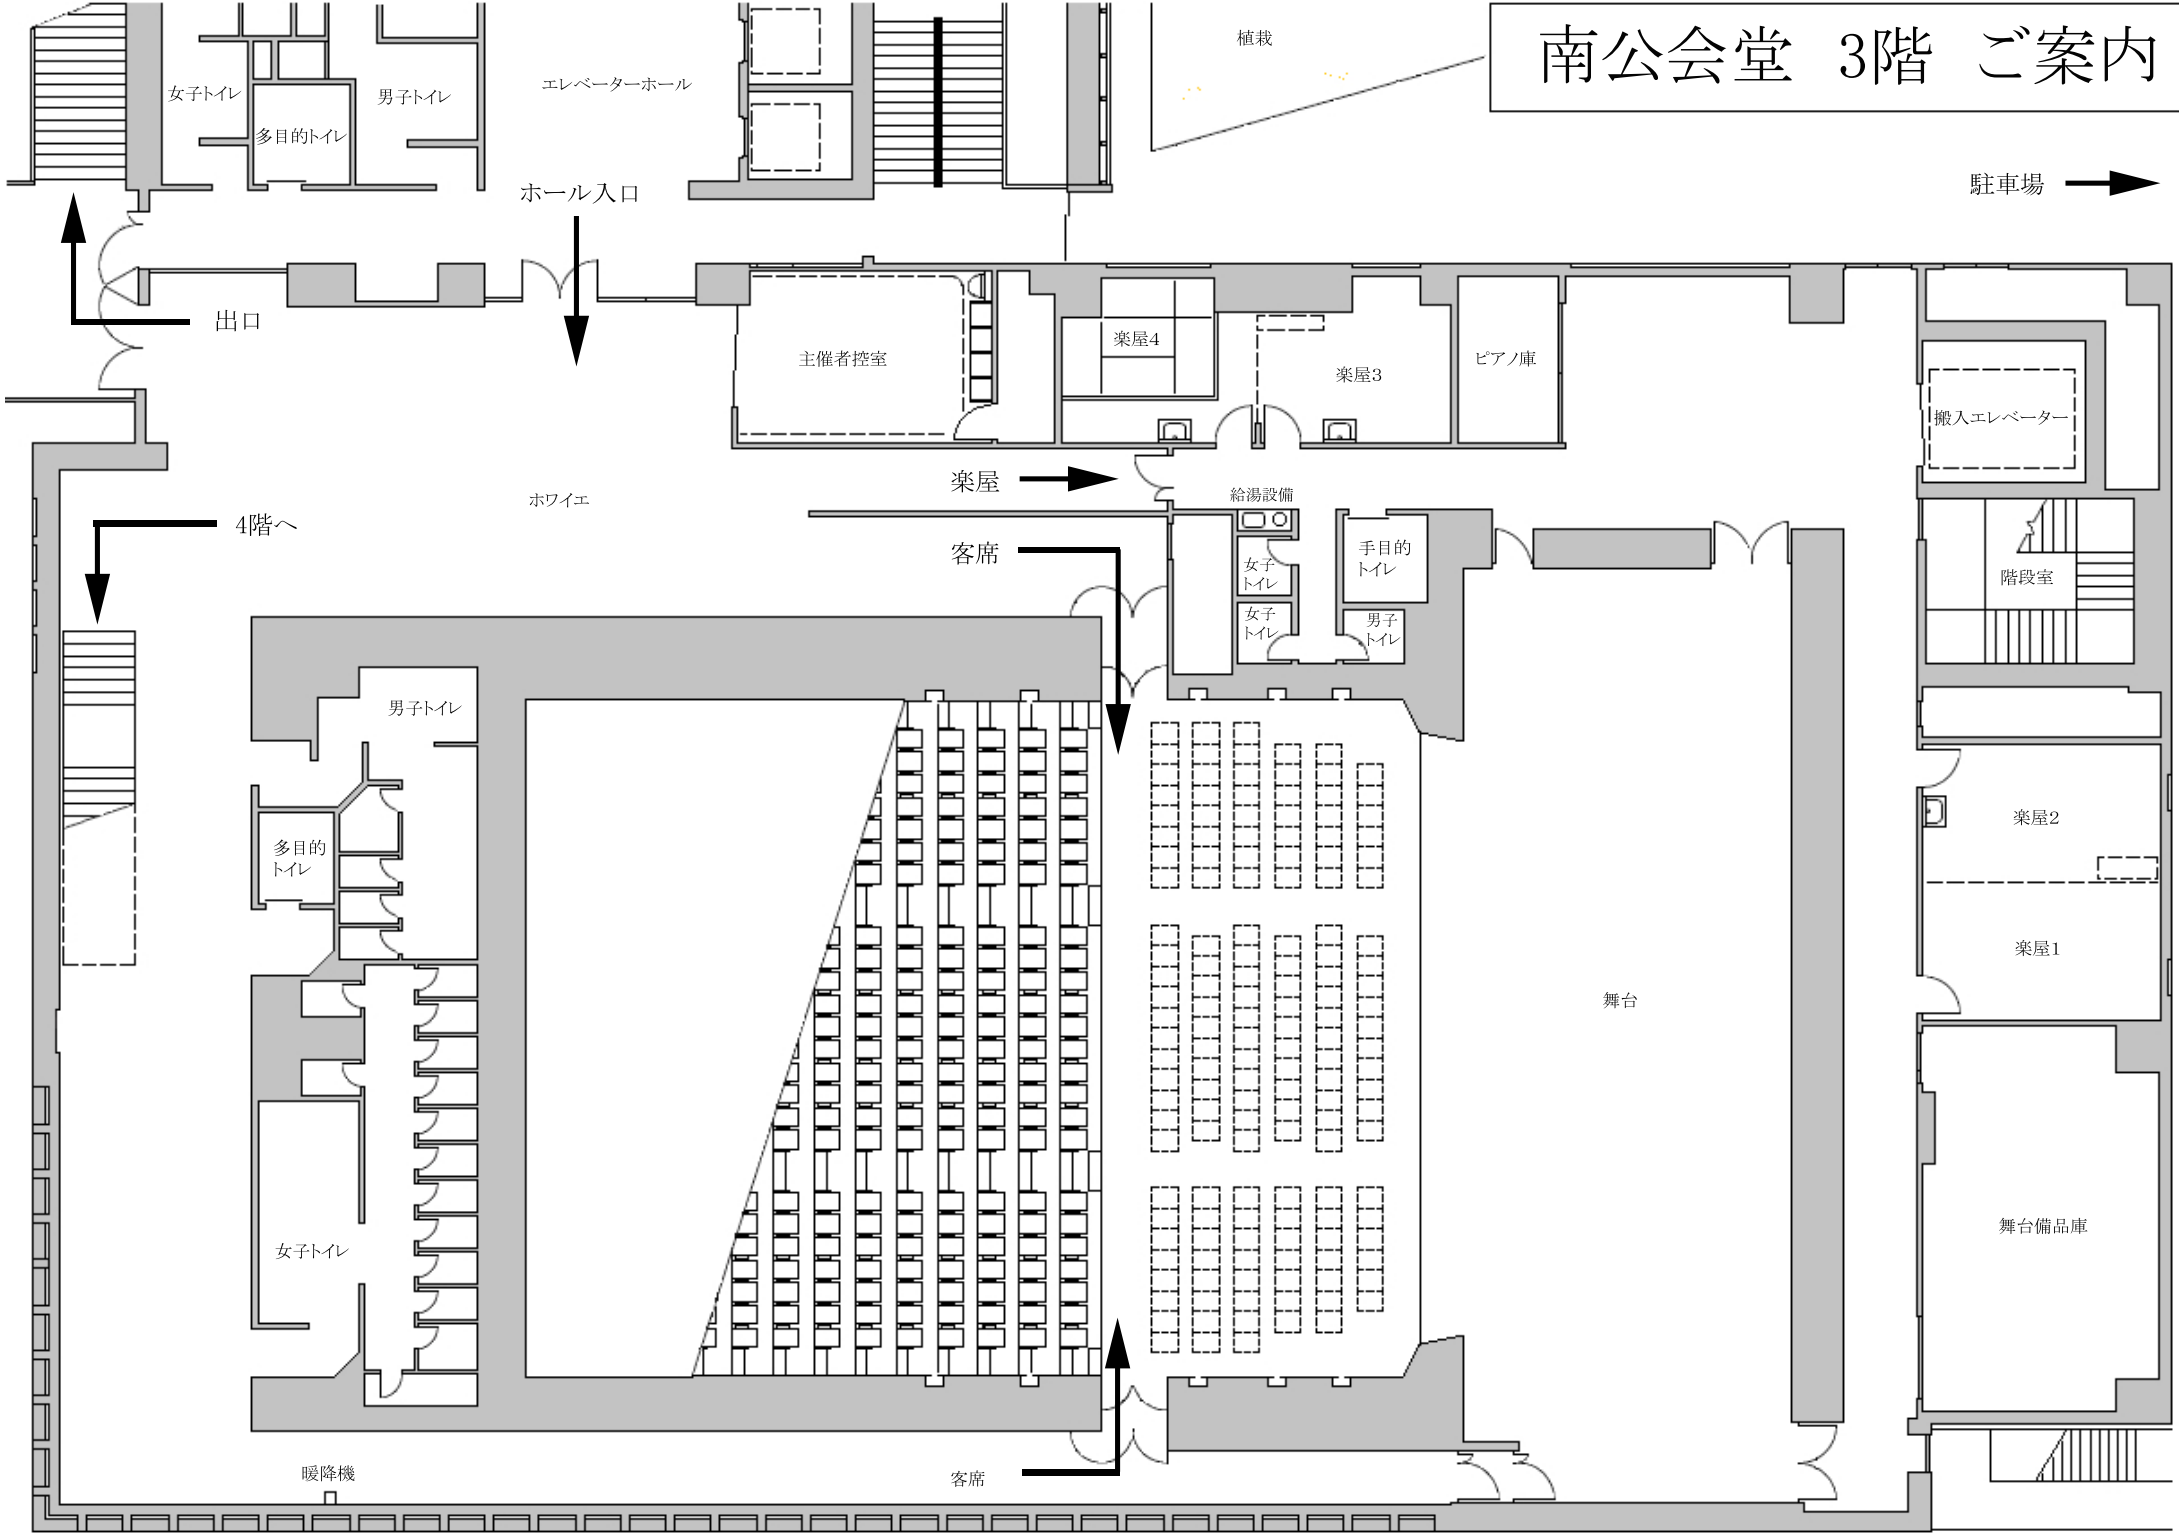

# 南公会堂 3階 ご案内

駐車場 →

出口

ホール入口

4階へ

ホワイエ

楽屋

客席

給湯設備

女子  
トイレ

手目的  
トイレ

女子  
トイレ

男子  
トイレ

男子  
トイレ

多目的  
トイレ

女子  
トイレ